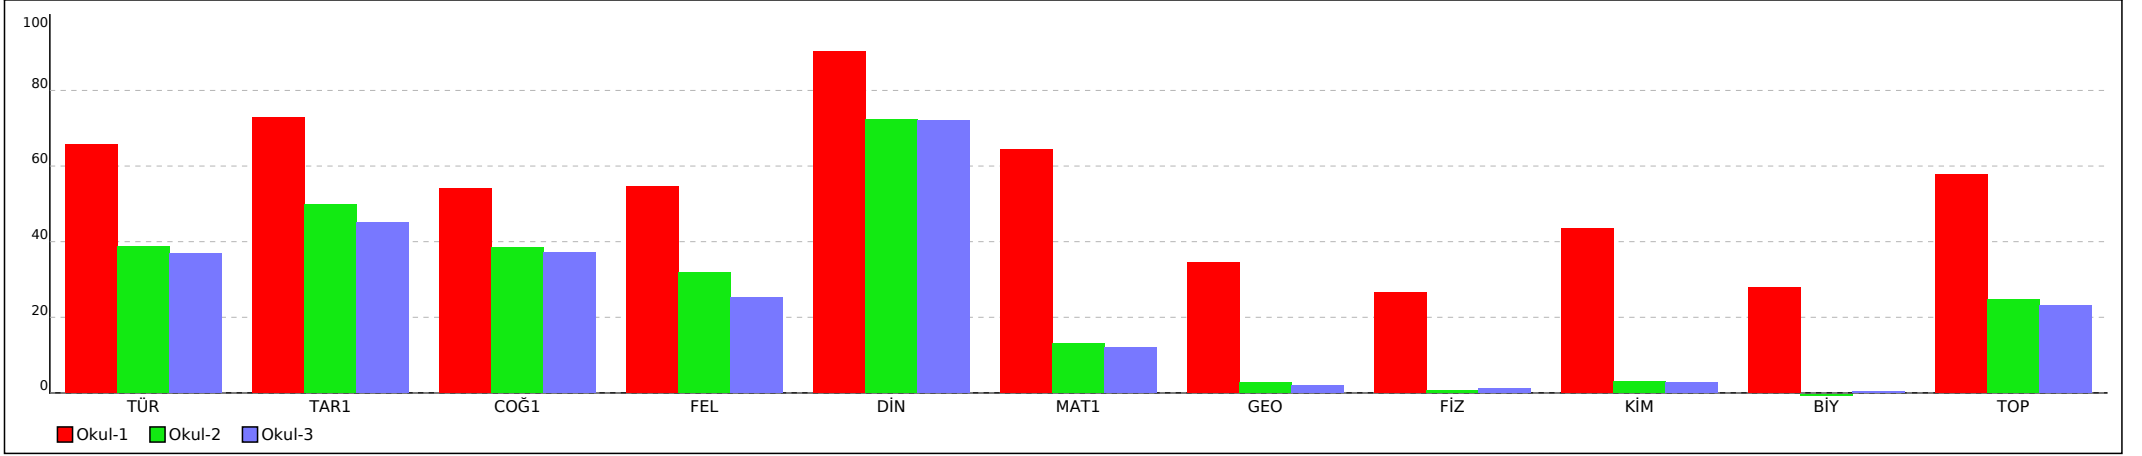

DERS BAŞARILARINA GÖRE KIYASLAMA