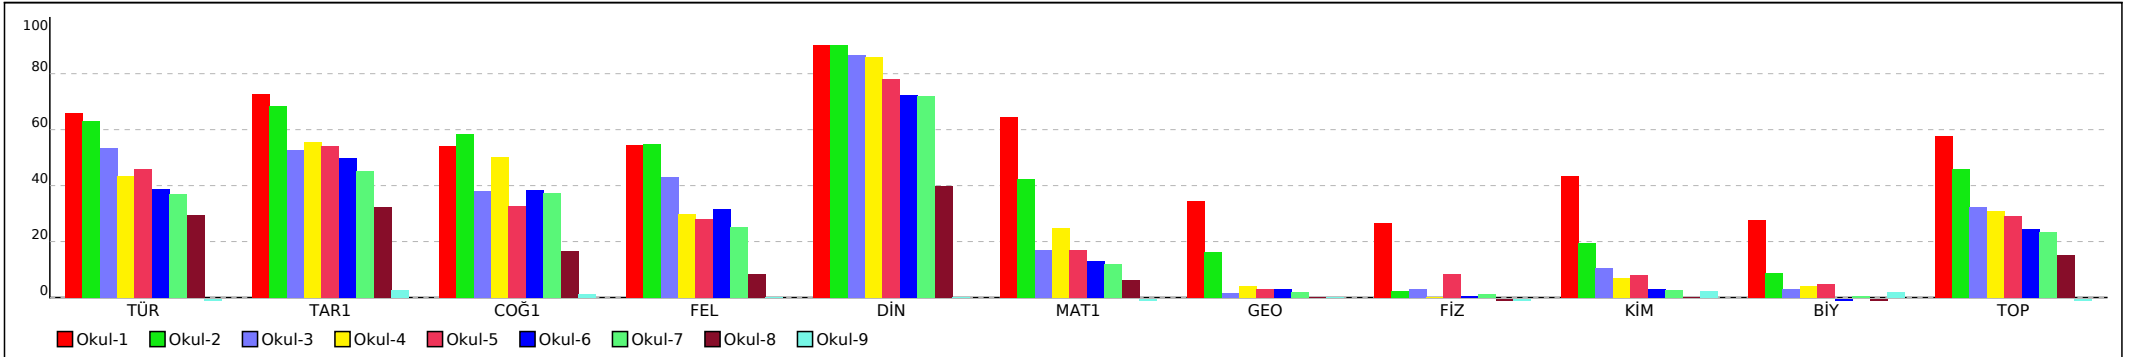

DERS BAŞARILARINA GÖRE KIYASLAMA