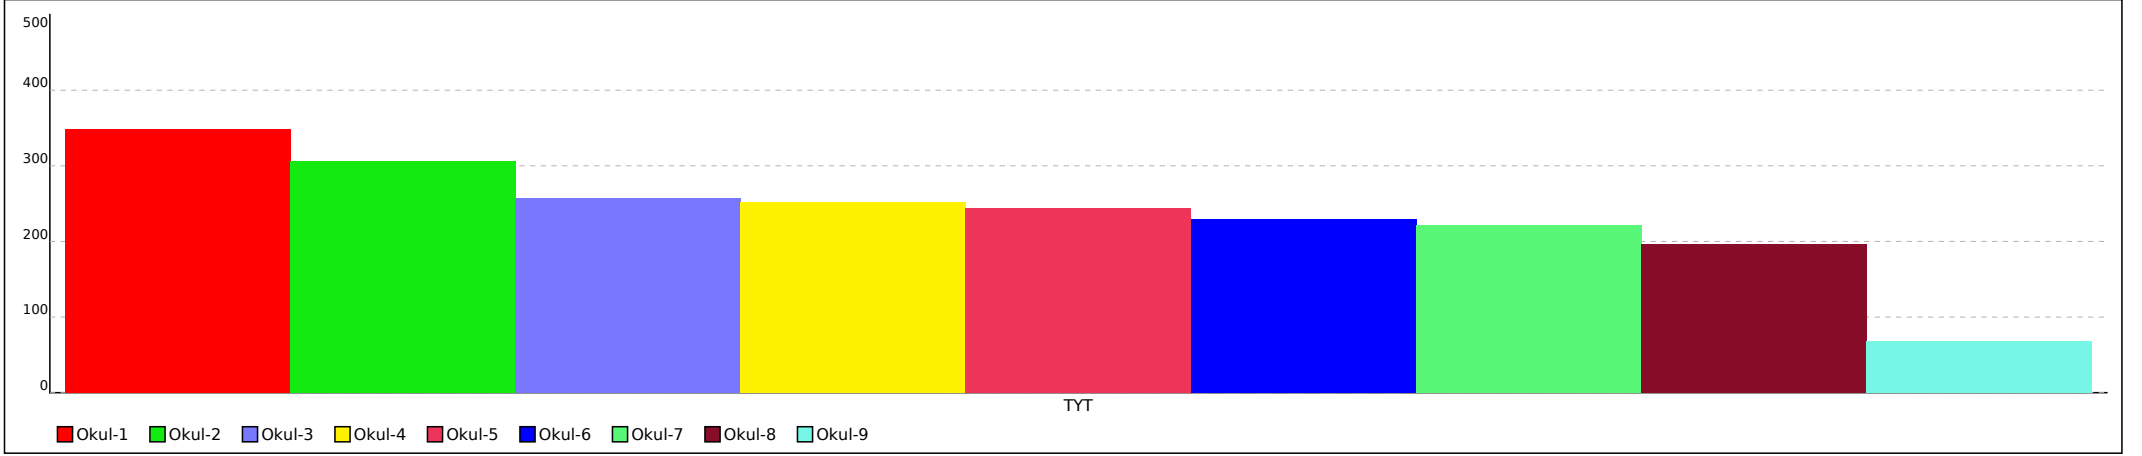

DERS BAŞARILARINA GÖRE KIYASLAMA

TYT İLDEKİ KURUM ORTALAMALARI LİSTESİ (Puan-1 sıralı)

KATILIMLAR

İL		SINAV ADI												İL	GENEL																					
KAYSERİ		SONUÇ YAYINLARI - TYT 3.Deneme 2023-2024 (1.Oturum)												339	16292																					
Sıra	Okul	Kat.	TYT Türkçe			TYT Sosyal						TYT Matematik						TYT Fen						Toplam			TYT									
			Türkçe			Tarih-1		Coğrafya-1		Felsefe		Din Kül. ve Ahl. Bİl.		Matematik-1			Geometri			Fizik			Kimya			Biyoloji			Toplam			Puan				
			D	Y	N	D	Y	N	D	Y	N	D	Y	N	D	Y	N	D	Y	N	D	Y	N	D	Y	N	D	Y	N	D	Y	N	Puan			
Genel Ortalama			19,92	13,81	16,47	2,68	1,60	2,28	2,11	1,41	1,76	2,04	1,17	1,75	3,47	0,82	3,26	6,91	3,71	5,99	0,82	0,54	0,69	0,73	1,62	0,32	1,04	1,09	0,77	0,75	1,31	0,42	40,47	27,08	33,71	233,630
İl Ortalaması			21,25	11,23	18,45	2,98	1,29	2,65	2,27	1,09	1,99	1,99	0,91	1,77	3,90	0,41	3,80	8,42	3,71	7,49	1,03	0,50	0,90	0,91	1,78	0,47	1,24	1,22	0,93	0,79	1,50	0,42	44,78	23,64	38,87	252,640

PUANA GÖRE KIYASLAMA

Not: Grafiklerin Okul etiketlerinde ilk sütunda yer alan sıra numaraları kullanılmıştır.